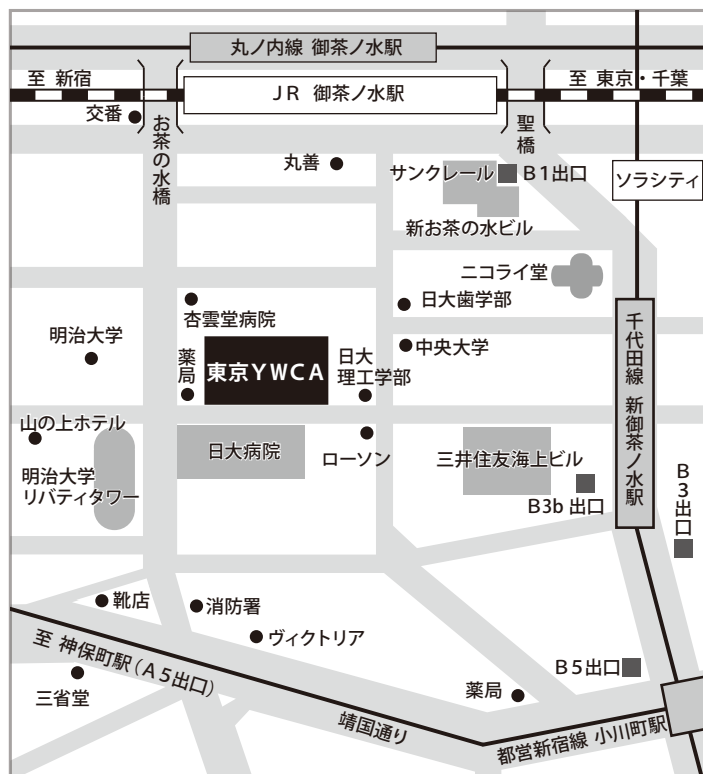

東京YWCA 会館 カフマンホール

〒101-0062 東京都千代田区神田駿河台 1-8-11
TEL.03-3293-5456 FAX. 03-3293-5570

- ・JR「御茶ノ水駅」より徒歩4分
- ・東京メトロ千代田線「新御茶ノ水駅」B1出口より徒歩4分
- ・東京メトロ半蔵門線・都営地下鉄新宿線・三田線「神保町駅」A5出口より徒歩8分
- ・都営地下鉄新宿線「小川町駅」B5出口より徒歩8分
- ・東京メトロ丸の内線「御茶ノ水駅」より徒歩5分

あさこはうすの支援にご協力ください！

青森県下北半島の先端、大間町で世界初の原発を建てさせないように、敷地内で闘いを続けている「あさこはうす」の存在をご存知でしょうか。あさこはうすは、故・熊谷あさ子さんが、自分の畑に建てた原発拒否のログハウスの館です。現在は熊谷厚子さんがあさこさんの遺志を継いでいます。平和と正義委員会では、あさこはうすにハガキを送る活動を長く続けています。郵便を送って配達人を通せば通行量が確保でき、あさこはうすに通じる私有地への通路は維持され工事を不可能にします。是非ご協力ください。

★手紙の送り先

039-4602 青森県下北郡大間町字小奥戸（オコッペ）396 あさこはうす
熊谷厚子様

★カンパの送り先

ゆうちょ銀行（279）当座 0066063 郵便振替 02760-3-66063 あさこはうすの会