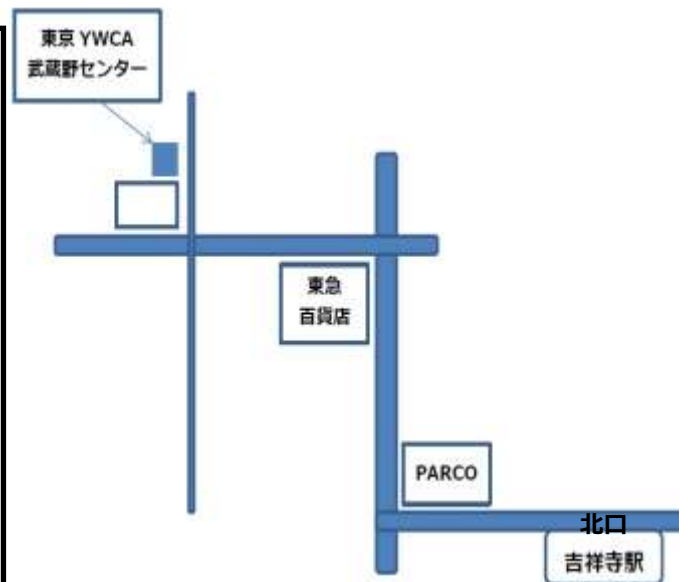

チャリティバザール

わたしのいちごとしておき市

にちじ ねん がつ にち か ど
 日時：2022年7月12日(火)～16日(土)

10:30～14:30

ばしよ とうきょう むさしの
 場所：東京YWCA 武蔵野センター

- はんばいひん
 販売品
- ★ リサイクル品
 はるなつものいりょう ざっか ざっか
 <春夏物衣料・雑貨・食器・
 バッグ・アクセサリーなど>
 - ★ マスコバド糖
 ますこぼどう
 - ★ 東北応援品
 とうほくおうえんひん
 きりほしだいこん こんぶ
 切干大根・おつまみ昆布
 かんそう けせんみそ
 乾燥ワカメ・気仙味噌

〒180-0004
 むさしのしきちょうじほんちょう
 武蔵野市吉祥寺本町4-9-28
 TEL:0422-27-5871
 きちじょうじ とほ
 JR吉祥寺駅から徒歩15分

かいさいもくてき とうきょう むさしのせんたー おこな じぎょう おうえん
 <開催目的>東京YWCA武蔵野センターで行われている事業を応援します！

このセールの収益は、日本語を母語としない親をもつ子どもたちへの
 学習支援「いちごの部屋」の活動と平和の活動を支えるために用います。

しゅさい とうきょう むさしの かつどう ささ
 <主催>東京YWCA武蔵野センターの活動を支える会

こんかい けんびん
 今回、献品は
 う
 お受けしていません。

うてんちゅうし
 雨天中止