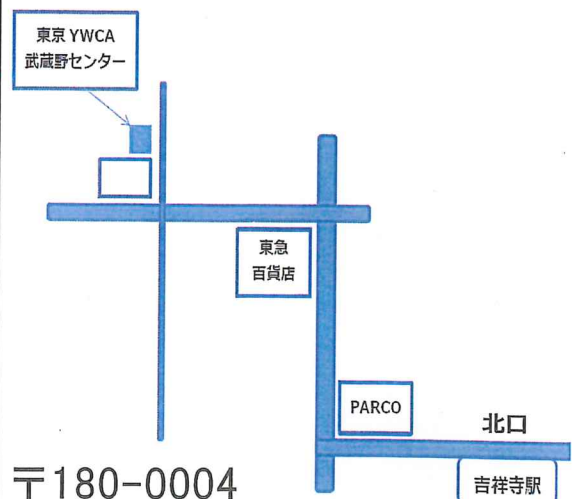

チャリティバザール

わたしのいち

とっておき市

クリスマスセール

ほりだしもの
掘り出し物をぜひ見つけにきて
み きて ください。

日時：11月28日(火)～12月2日(土)

10:30～14:00

場所：東京 YWCA 武蔵野センター

販売商品のご案内

- ★ リサイクル品
 <冬物衣料・雑貨・食器・
 バッグ・アクセサリ・
 クリスマスグッズなど>
- ★ マスコバド糖
- ★ 東北被災地応援品
 切干大根・おつまみ昆布
 乾燥ワカメ
- ★ 十人十色のらっきょう

〒180-0004

武蔵野市吉祥寺本町4-9-28

TEL:0422-27-5871

JR吉祥寺駅から徒歩15分

〈開催目的〉東京 YWCA 武蔵野センターで行われている事業を応援します！