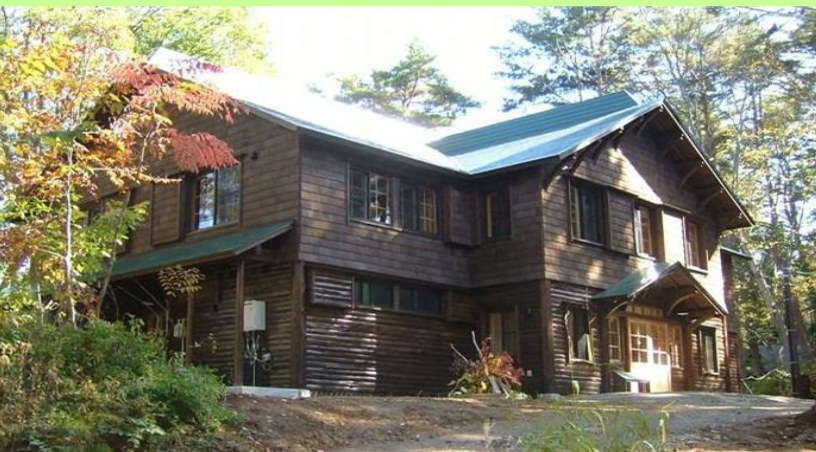

2021年度 夏

東京YWCA 野尻キャンプ場 ゆかり大人の夏休み

暑い夏、野尻へ避暑に来ませんか？
野尻キャンプ場の自然のなかでのんびり過ごしませんか。

都会の喧騒から離れ
リフレッシュ

心のこもった
手作りの食事

オプションプログラム
水泳、自然散策

ゆかりハウスは食堂・浴室・トイレを完備したバリアフリーの宿泊施設です

- 1期：7月17日（土）～7月19日（月）
- 2期：7月30日（金）～8月1日（日）
- 3期：8月5日（木）～8月7日（土）
- 4期：8月13日（金）～8月15日（日）
- 5期：8月17日（火）～8月19日（木）