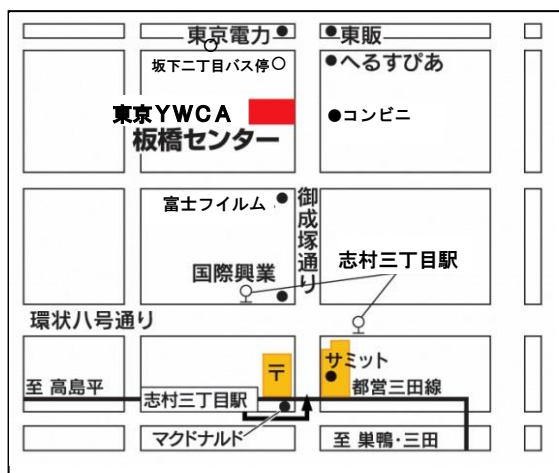

きらりんこのお知らせ

クリスマス会

クリスマスにぴったりのきれいな飾りを作ったり、
みんなで楽しく遊んで、一緒にクリスマスをお祝いしましょう！

日にち■ 12月17日(日)

集合■ 9:30

解散■ 15:30

場所：東京YWCA板橋センター

▶都営三田線「志村三丁目駅」徒歩5分(地図裏面)

https://www.facebook.com/ywcatokyo/

おしらせ

11月26日(日)に板橋センターのオープンデーを行います！(12:30~15:30)

ゲームコーナーや子ども服のリサイクルコーナーもあります。(ゲームコーナーは有料です)

きらりんこのメッセージボードコーナーも作りますので、ぜひ遊びに来てください！

お待ちしております！

平和の種をまく 東京YWCA

YWCA(ワイ・ダブリュー・シー・エー/Young Women's Christian Association)は、キリスト教を基盤に、世界中の女性が言語や文化の壁を越えて力を合わせ、女性の社会参画を進め、人権や健康や環境が守られる平和な世界を実現する国際NGOです。

12月17日の「きらりんこ」に参加します。

ふりがな
お名前 _____ 学年 _____

ふりがな
お名前 _____ 学年 _____

電話番号 _____ - _____ - _____

保護者の携帯電話番号 (当日連絡用として) _____ - _____ - _____

〒

住所 _____

食物その他のアレルギー(おやつを食べます)、連絡事項等がありましたら、お書きください。

送信先: 東京YWCA 板橋センター

FAX 03-5914-1852

TEL 03-5914-1854

■板橋センターへの道のり

- ・都営三田線 「志村三丁目駅」下車 徒歩5分
- ・国際興業バス 赤02 赤羽駅西口 ⇄ 成増駅北口
「志村三丁目駅」下車 徒歩3分
- ・国際興業バス 池20 池袋西口 ⇄ 高島平操車場
「坂下二丁目駅」下車 徒歩1分
- ・国際興業バス 東練02 東武練馬駅 ⇄ 志村三丁目駅
「志村三丁目駅」下車徒歩3分