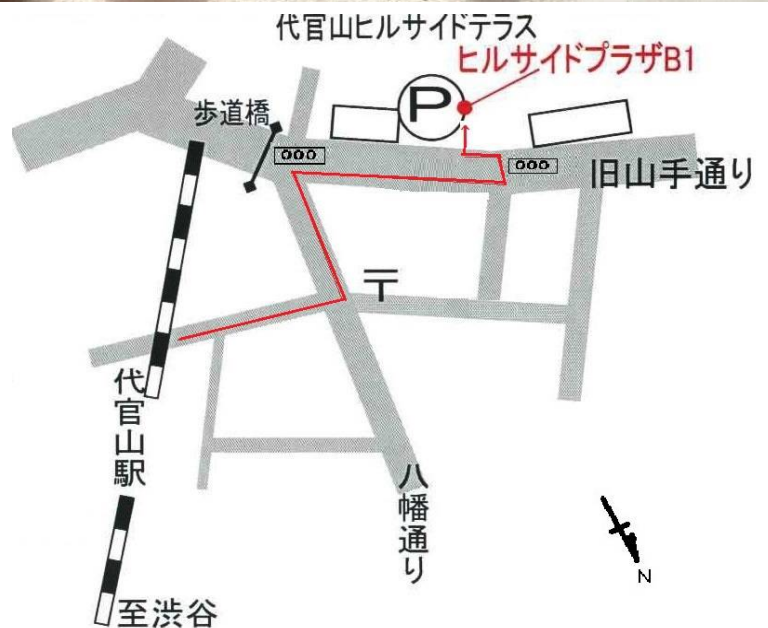

渋谷区猿楽町29(東横線「代官山」下車徒歩5分)

このコンサートの収益は 日本で学ぶ留学生への支援と国際交流のために使われます