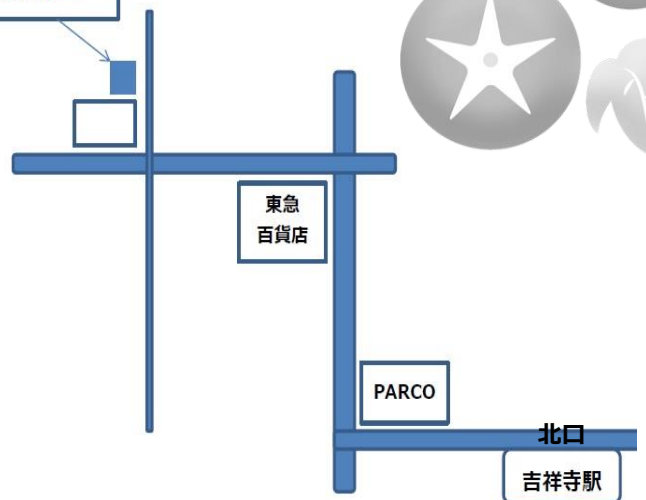

東京 YWCA
武蔵野センター

〒180-0004

武蔵野市吉祥寺本町4-9-28

TEL:0422-27-5871

JR吉祥寺駅から徒歩15分

〈開催目的〉東京 YWCA 武蔵野センターで行われている事業を応援します！

このセールの収益は、日本語を母語としない親をもつ子どもたちへの
学習支援「いちこの部屋」の活動と平和の活動を支えるために用います。

〈主催〉東京 YWCA 武蔵野センターの活動を支える会